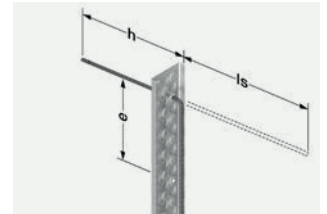

### Enkel

FERBOX® Typ EE

FERBOX® Typ E01

FERBOX® Typ E02

FERBOX® Typ E03

### Typeomschrijving

FERBOX® B07160 10 150 b135 h170 ls150 v250 L1200

b = Kastbreedte B - 25 mm