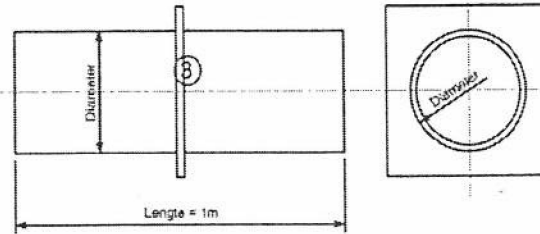

Muurdoorvoeren

- ① voorlaskraag en flens
 - ② Elastische muurkraag
 - ③ HDPE plaatkraag
- Lengte = 1m, afwijkende lengtes op aanvraag

Type 1

Type 4

Type 7

Type 2

Type 5

Type 8