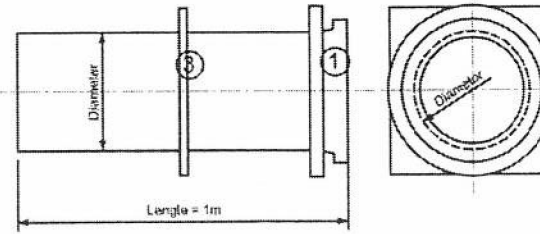

Muurdoorvoeren

- ① voorlaskraag en flens
 - ② Elastische muurkraag
 - ③ HDPE plaatkraag
- Lengte = 1m, afwijkende lengtes op aanvraag

Type 1

Type 4

Type 7

Type 2

Type 5

Type 8