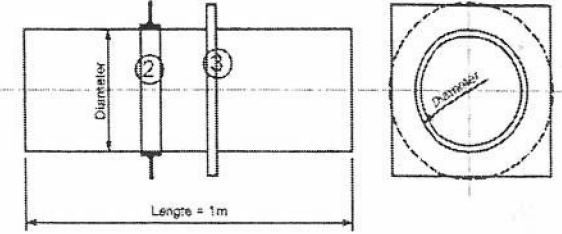

Muurdoorvoeren

- ① voorlaskraag en flens
 - ② Elastische muurkraag
 - ③ HDPE plaatkraag
- Lengte = 1m, afwijkende lengtes op aanvraag

Type 1

Type 4

Type 7

Type 2

Type 5

Type 8