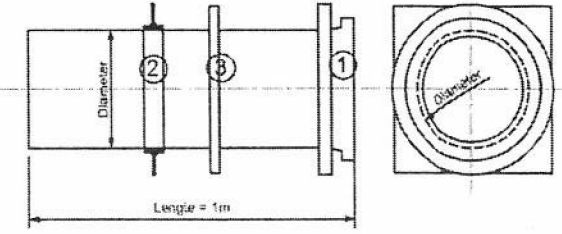

Muurdoorvoeren

- ① voorlaskraag en flens
 - ② Elastische muurkraag
 - ③ HDPE plaatkraag
- Lengte = 1m, afwijkende lengtes op aanvraag

Type 1

Type 4

Type 7

Type 2

Type 5

Type 8