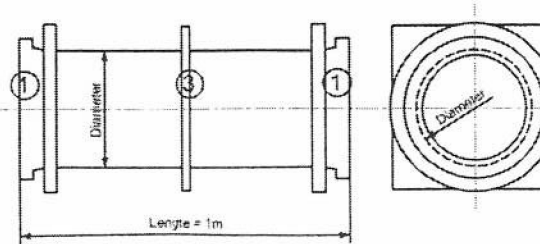

Muurdoorvoeren

- ① voorlaskraag en flens
  - ② Elastische muurkraag
  - ③ HDPE plaatkraag
2. Lengte = 1m, afwijkende lengtes op aanvraag

Type 6