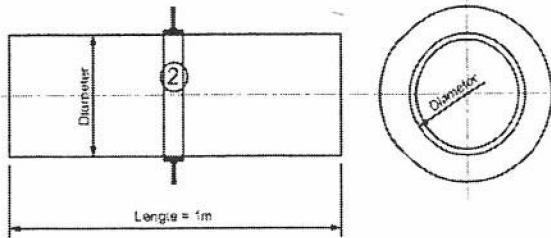

Muurdoorvoeren

- ① voorlaskraag en flens
 - ② Elastische muurkraag
 - ③ HDPE plaatkraag
- Lengte = 1m, afwijkende lengtes op aanvraag

Type 1

Type 4

Type 7

Type 2

Type 5

Type 8