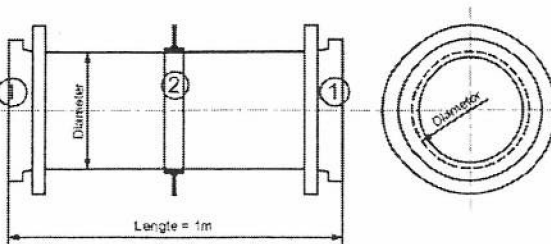

Muurdoorvoeren

- ① voorlaskraag en flens
  - ② Elastische muurkraag
  - ③ HDPE plaatkraag
2. Lengte = 1m, afwijkende lengtes op aanvraag

Type 3