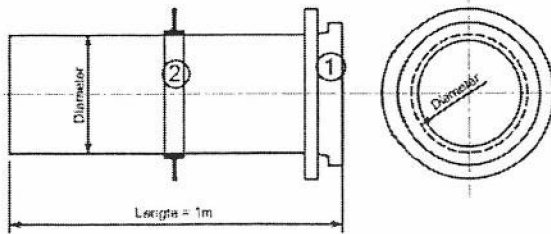

Muurdoorvoeren

- ① voorlaskraag en flens
 - ② Elastische muurkraag
 - ③ HDPE plaatkraag
- Lengte = 1m, afwijkende lengtes op aanvraag

Type 1

Type 4

Type 7

Type 2

Type 5

Type 8

Type 3

Type 6

Type 9